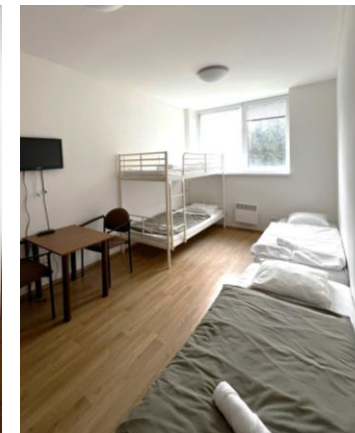

KURZY S UBYTOVÁNÍM – HOTEL MŮSTEK

- nabízíme i možnost lyžařských a snowboardových kurzů s ubytováním a stravováním
- **HOTEL MŮSTEK** - přímo u skokanských můstků
- vícelůžkové pokoje s palandami
- kapacita až **36 lůžek**
- pondělí-pátek** = **4 noci** = 4*450 Kč = **1 800 Kč**
- **4x snídaně, 5x oběd, 4x večeře** = 4*400 Kč (plná penze) = 1 600 Kč + 150 Kč (poslední oběd) = **1 750 Kč**
- pitný režim pro děti v ceně
- **4 noci ubytování + stravování:**
  3 550 Kč/ osoba

** pro skupiny možnost individuálních a libovolně dlouhých termínů – nabídneme na vyžádání. Minimální počet nocí: 3 noci

VYBAVENÍ

WI-FI
Bezplatně

**PLNĚ VYBAVENÁ
SPOLEČNÁ
KUCHYŇE NA PATŘE**
Varná konvice, vařič, mikrovlnná
trouba, lednice, nádobí

**VLASTNÍ
SOCIÁLNÍ
ZAŘÍZENÍ**

**BEZBARIÉROVÝ
PŘÍSTUP**

**PARKOVÁNÍ
ZDARMA PŘÍMO
U BUDOVY**

**ÚLOŽNÉ
PROSTORY**
Lyžařna, kolárna